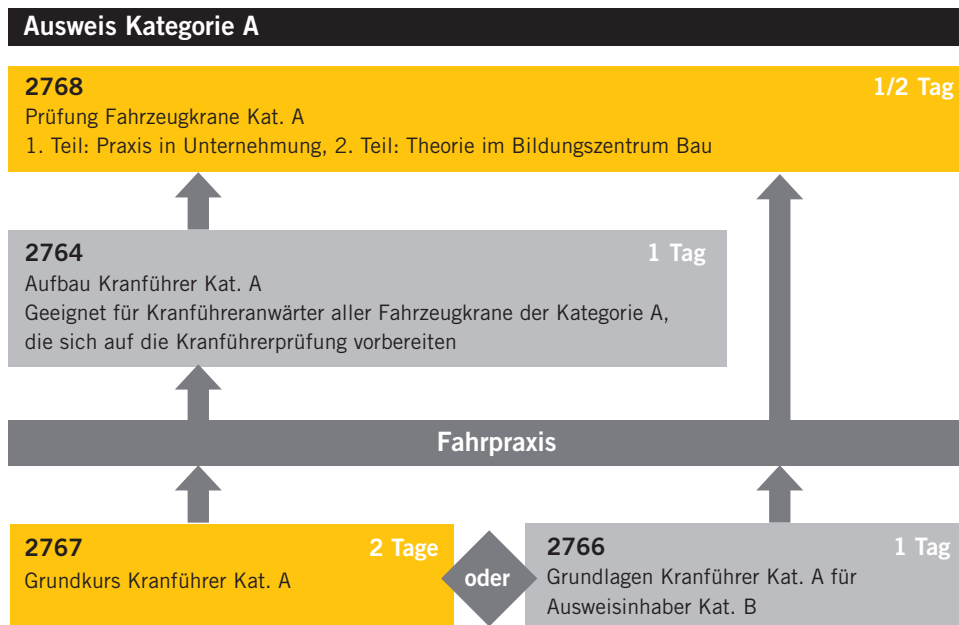

AUSBILDUNG KRANFÜHRER KAT. A

MÖGLICHE AUSBILDUNGSWEGE

LEGENDE

Obligatorische Ausbildung

nach revidierter Kranverordnung (Stand 1. Juli 2010)

Zusatzangebot

(vertieft die geforderten Kompetenzen)