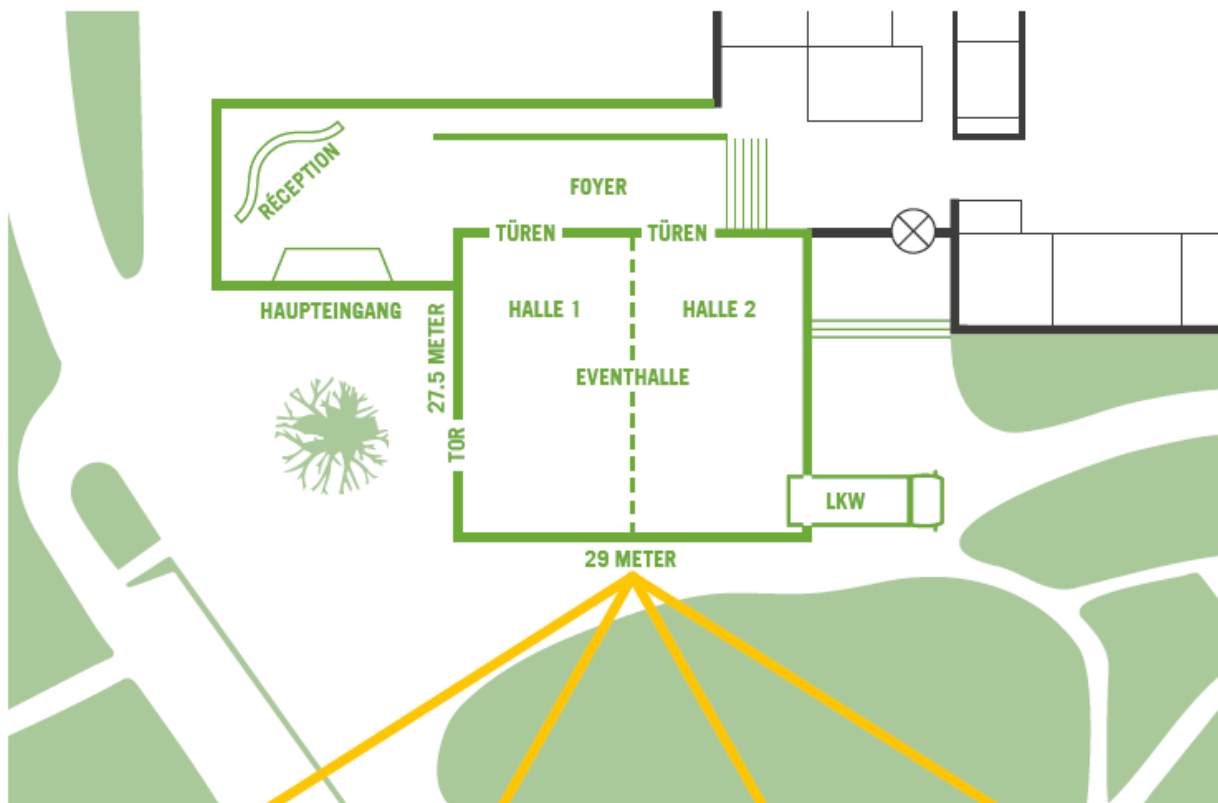

Vielfältige Varianten in der Eventhalle

MESSE

SEMINAR

KONFERENZ

BANKETT

Bestuhlungsform	Eventhalle 800m ²	Halle 1 400m ²	Halle 2 400m ²	Foyer 500m ²
Stehend	1000	600	400	500
Prüfung	180	90	90	
Seminar	500	250	250	
Bankett	400	200	200	
Konzert	1000	500	500	