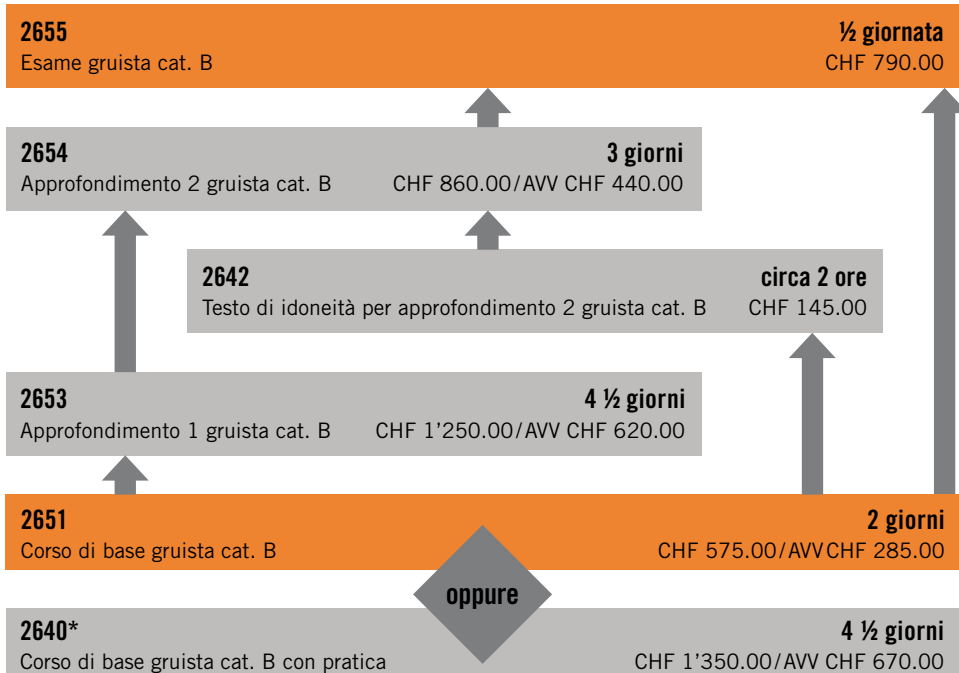

FORMAZIONE GRUISTA CAT. B

GRU A TORRE

POSSIBILI PERCORSI DI FORMAZIONE

Patente di gruista cat. B

*Kurs deutschsprachig (mündliche Deutschkenntnisse erforderlich)
*Corso in lingua tedesca (serve conoscenza orale della lingua tedesca)