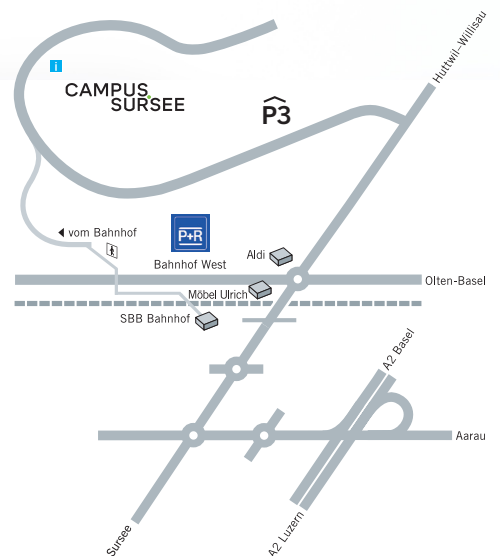

BIS BALD IM CAMPUS SURSEE

So findest du uns
mit dem öV:
Ab Bahnhof Sursee nimmst
du das Postauto direkt zur
Haltestelle CAMPUS SURSEE.
Oder zu Fuss bist du in rund
15 bis 20 Minuten bei uns.

Anreise mit dem Navi:
Leidenbergstrasse,
6208 Oberkirch

- | | |
|--|--|
| <ul style="list-style-type: none"> 0 Mehrzweckhalle/Prüf- und
Forschungsinstitut 1 VOS / POS 2 Maurerhalle 2 3 Maurerhalle 3 4 Maurerhalle 4 5 MLS i Maurerlehrhallen Sursee <small>MAURERLEHRHALLEN SURSEE</small> 6 Ausbildungshalle BFS Verkehrswegbauer 7 BFS Verkehrswegbauer i Berufsfachschule <small>BFS VERKEHRSWEGBAUER</small>
Verkehrswegbauer 8.1 Ausbildungshalle BFS Verkehrswegbauer 8.2 Ausbildungshalle BFS Verkehrswegbauer 9 Schulgebäude BFS Verkehrswegbauer 10 Wohnhaus für Lernende 11 Ausbildungshalle BFS Verkehrswegbauer 12 Dienstgebäude 17 Zentralgebäude CAMPUS SURSEE i Réception Eventhalle i Selbstwahl-Restaurant MERCATO i Cafeteria PIAZZA i Grill-Restaurant BAULÜÜT | <ul style="list-style-type: none"> 18 Hotelzimmer Premium 19 Hotelzimmer Standard 20 HGC-Haus: Hotelzimmer
Standard & Seminarräume 23 Ausbildungshalle/Werkhof 25 Ausbildungshalle 27 Umwelthalle 28 Bau-Ausbildungsarena
Krane und Baumaschinen 29 Gleisanlage 31 Schwimmbad 32 Dreifachsporthalle i Sportplatz P Aussenparkplätze P1 bis P7
P7 Parkplätze Grill-Restaurant P BAULÜÜT
Parkhaus P3 i Familien- und Rollstuhl-Parkplätze: i Geschoss 2 Sektor D i E-Ladestationen:
Geschoss 1 Sektor D, P6 i Sharestation:
E-Autos, E-Bikes, Next-Bike i Kassenstation/Sektoren A – D |
|--|--|

Anfahrt

Stiftung CAMPUS SURSEE
Telefon 041 926 26 26
www.campus-sursee.ch

SEE YOU SOON AT CAMPUS SURSEE

How to find us by public transport:
From Sursee railway station take the PostBus directly to the CAMPUS SURSEE bus stop. Or you can reach us in a 15 to 20min walk.