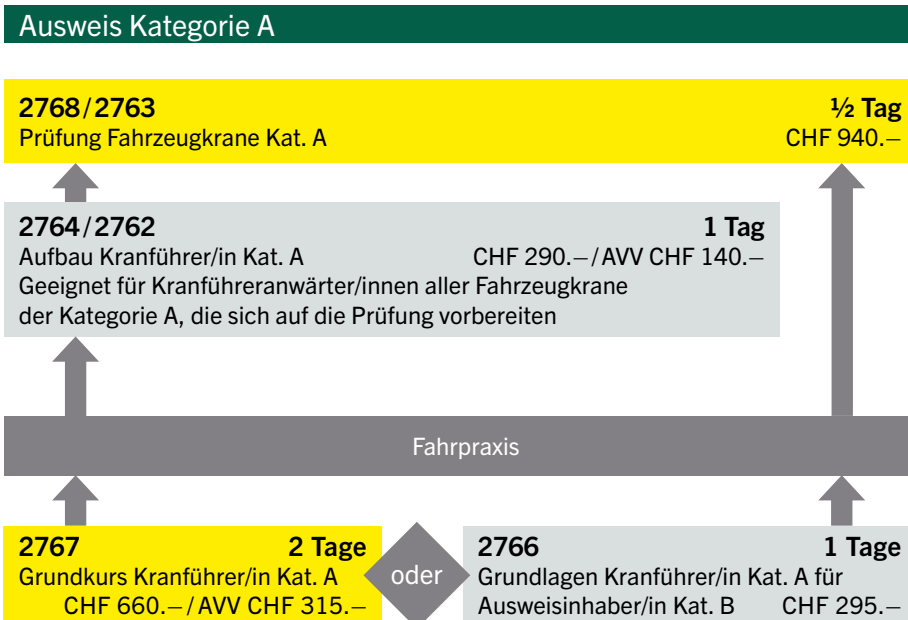

Ausbildung Kranführer/in Kat. A Fahrzeugkrane

Mögliche Ausbildungswege

Alle Preise verstehen sich exkl. 8,1 % MwSt.

Abteilung für Vorleistungen der SBV-Verbandsmitglieder (AVV): Der AVV-Zuschlag wird allen SBV-Nichtmitgliedfirmen für die vom SBV getätigten Vorleistungen an Bauten und Infrastrukturanlagen in Rechnung gestellt.