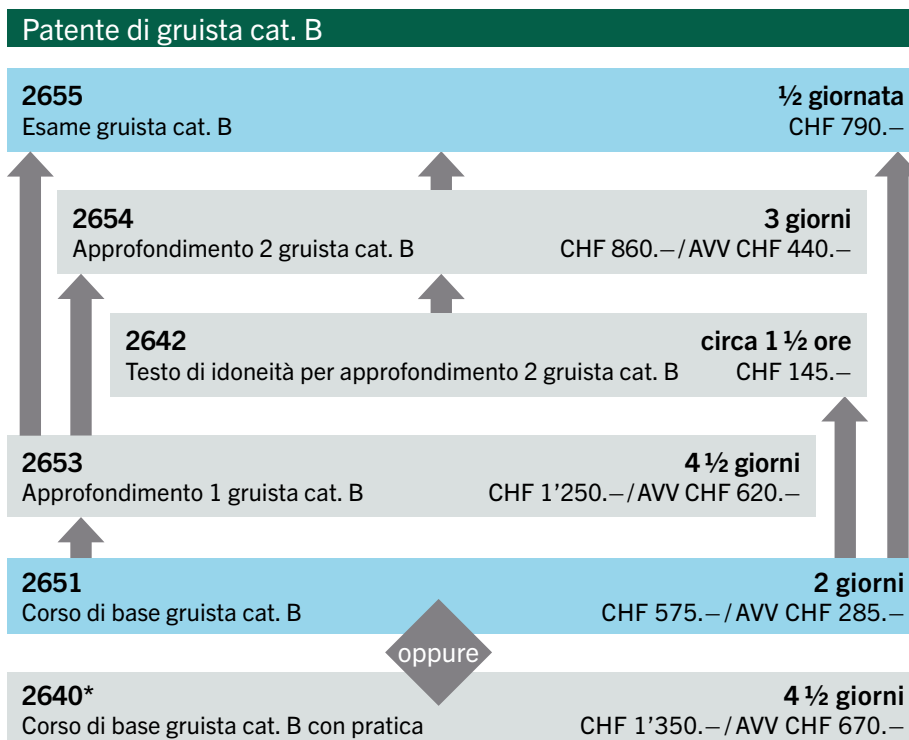

# Formazione gruista cat. B gru a torre

## Possibili percorsi di formazione

\* Kurs deutschsprachig (mündliche Deutschkenntnisse erforderlich)

\* Corso in lingua tedesca (serve conoscenza orale della lingua tedesca)

Tutti i prezzi sono esclusi di IVA al 8,1%.