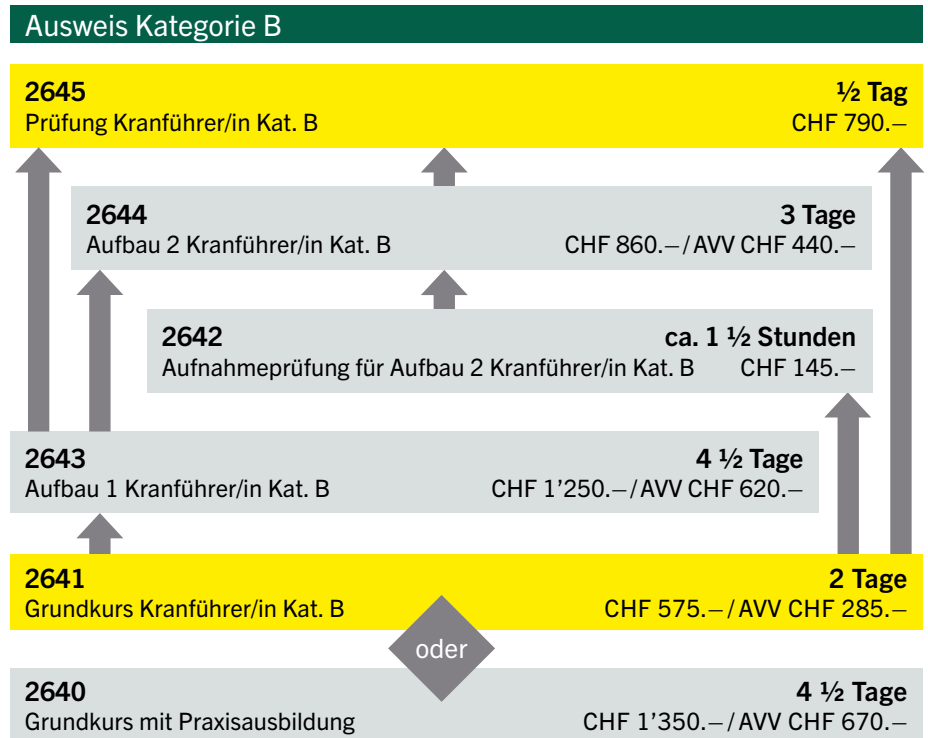

Ausbildung Kranführer/in Kat. B Turmdrehkrane

Mögliche Ausbildungswege

Alle Preise verstehen sich exkl. 8,1 % MwSt.

Abgeltung für Vorleistungen der SBV-Verbandsmitglieder (AVV): Der AVV-Zuschlag wird allen SBV-Nichtmitgliedfirmen für die vom SBV getätigten Vorleistungen an Bauten und Infrastrukturanlagen in Rechnung gestellt.

Legende

Obligatorische Ausbildung
nach revidierter Kranverordnung (Stand September 2023)

Zusatzangebot
(vertieft die geforderten Kompetenzen)

Hinweis

Das Zusatzangebot eignet sich für angehende Kranführer/innen, die